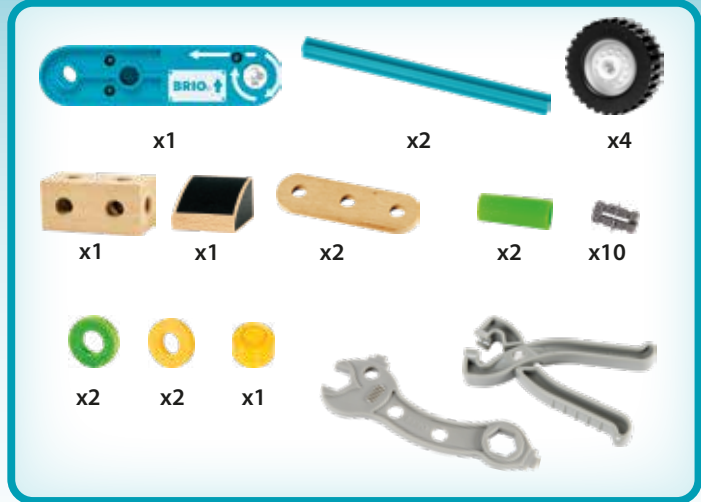

28
PIECES

34586
Builder Starter Set

34587
Builder Construction Set

34591
Builder Motor Set

WARNING! Not suitable for children under 3 years due to small parts. Choking hazard!
ADVARSEL! Uegnet for barn under 3 år på grunn av små deler. Kvelningsfare!
VAROITUS! Ei soveltu alle 3-vuotiaille lapsille. Sitäältä pieniä osia. Tukehtumisvaara!
ADVARSEL! Ikke egnet for barn under 3 år pga. smådeler. Kvelningsfare!
WARNING! Inte lämplig för barn under 3 år pga. små delar. Kvävningssrisk!
ATTENTION! Ne convient pas aux enfants de moins de 3 ans – contient des petits éléments. Risque d'étouffement!
¡AVISO! No adecuado para niños menores de 3 años porque contiene piezas pequeñas. Riesgo de asfixia!
ACHTUNG! Wegen der kleinsten Teile nicht für Kinder unter drei Jahren geeignet. Erststickungsgefahr!
ATTENZIONE! Non adatto a bambini al di sotto di 3 anni a causa della presenza di piccole parti. Rischio di soffocamento!
WAARSCHUWING! Met het oog op kleine onderdelen niet geschikt voor kinderen tot 3 jaar. Verstikkingsgevaar!
ADVERTENCIA! Não adequado para crianças com menos de 3 anos porque contém peças pequenas. Risco de asfixia!
VAROVANIE! Z dôvodu malých súčastí nie je vhodné pre deti mladšie ako 3 roky. Riziko udusení!
OSTRZEŻENIE! Produkt zawiera małe części i jest nieodpowiedni dla dzieci poniżej 3 roku życia. Ryzyko zadławienia!
VAROVÁNÍ! Nevhodné pro děti do 3 let – obsahuje drobné součásti. Nebezpečí udušení!
注意! 該製品の危険がありますので、3才未満のお子様には絶対に与えないで下さい。窒息などの危険があります。